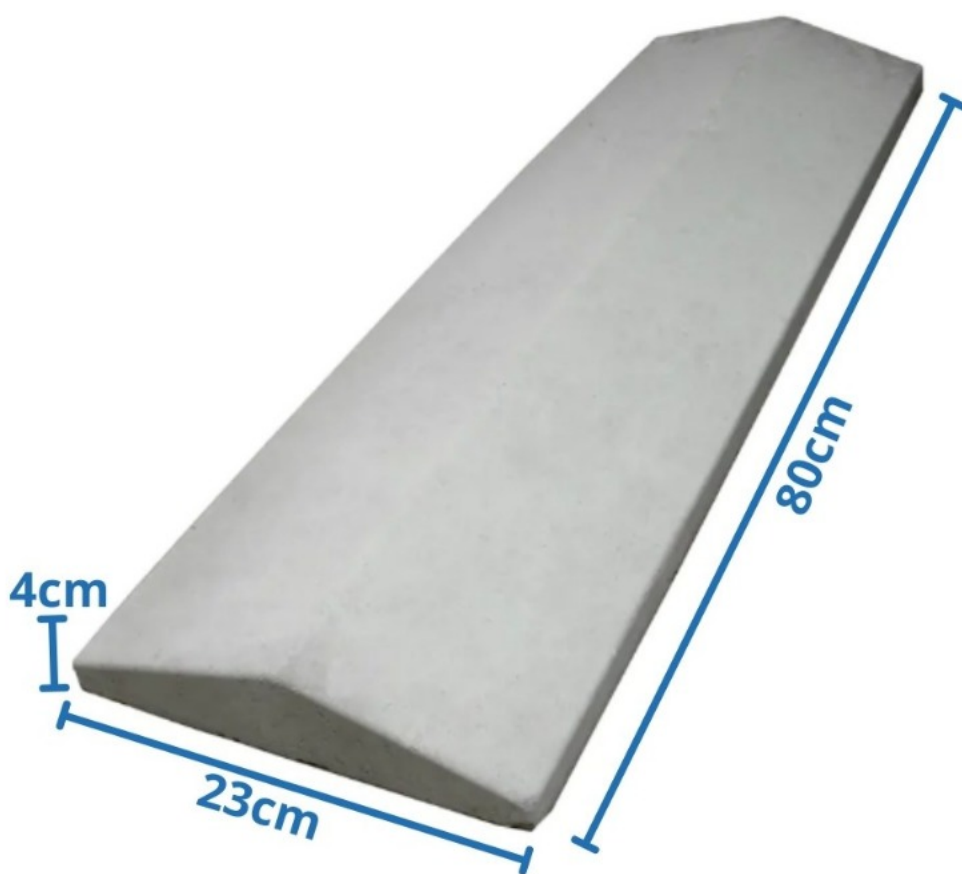

Lajomar

PRODUTOS DIVERSOS / CAPAS PARA MURO