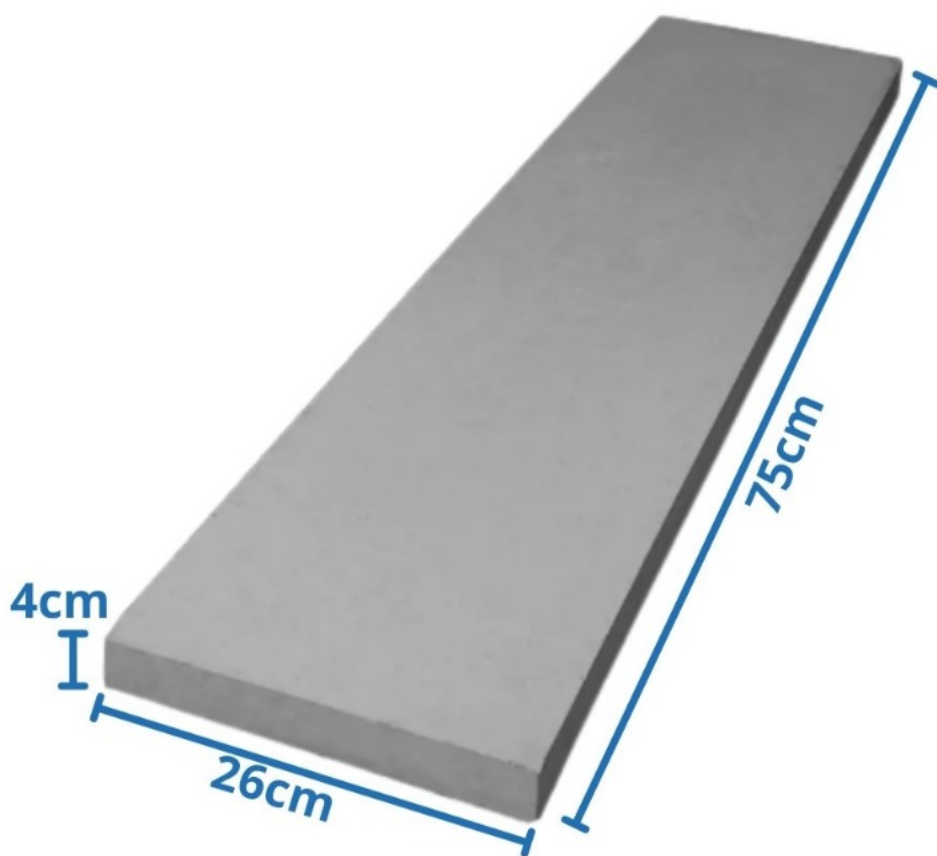

Lajomar

PRODUTOS DIVERSOS / CAPAS PARA MURO