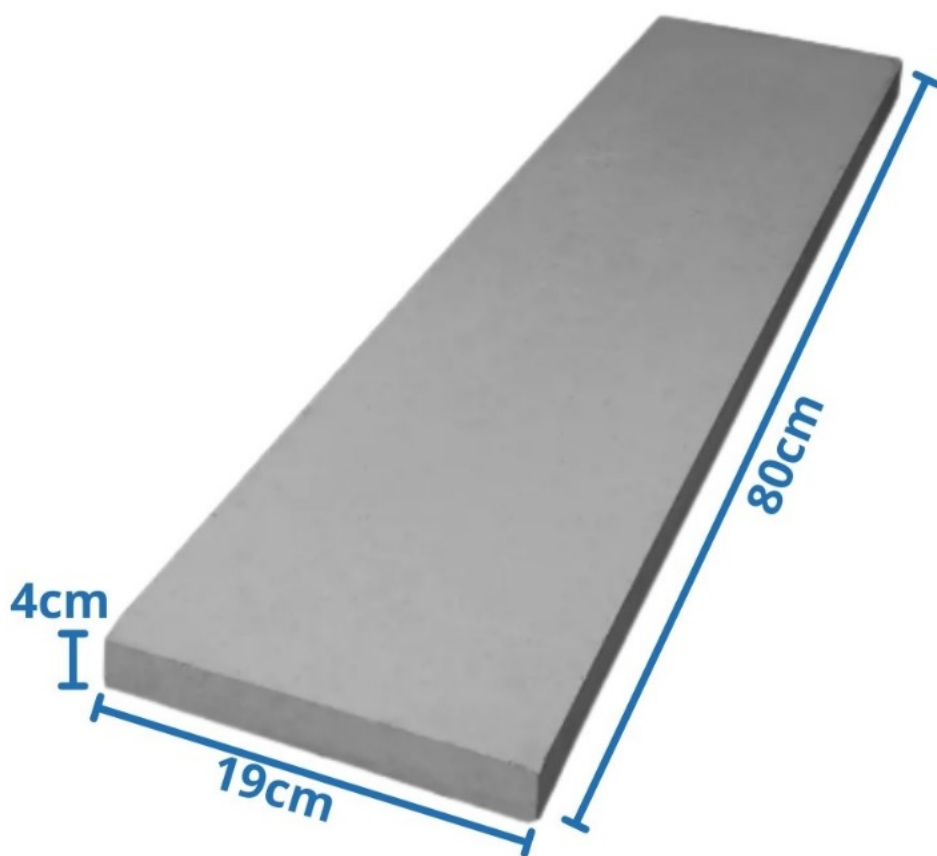

PRODUTOS DIVERSOS / CAPAS PARA MURO