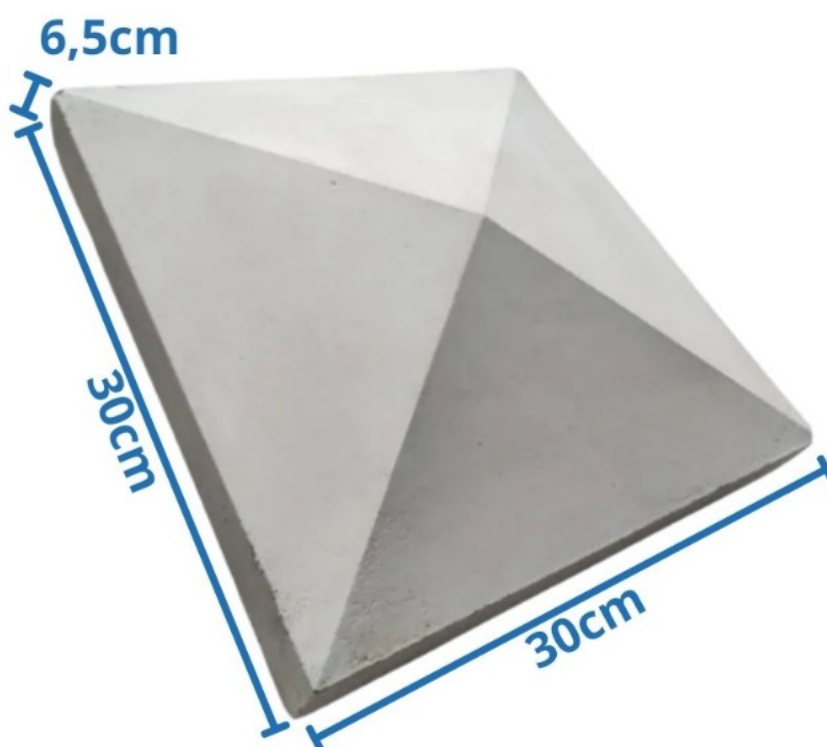

PRODUTOS DIVERSOS / CAPAS PARA MURO