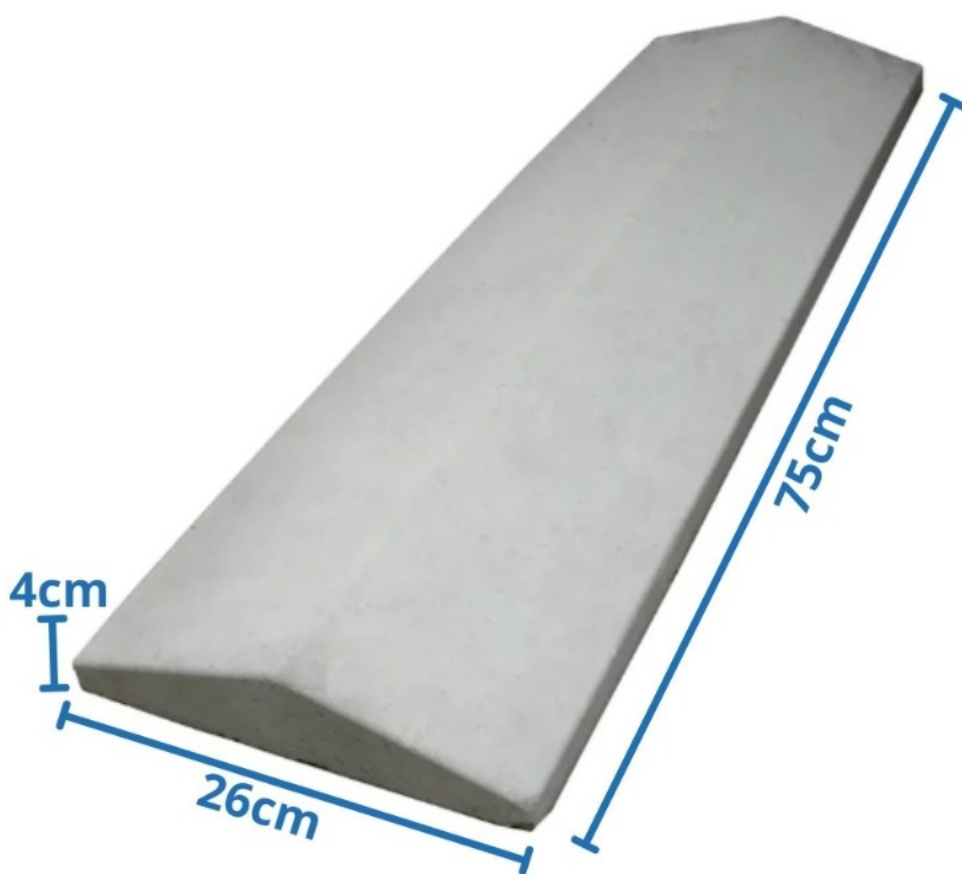

Lajomar

PRODUTOS DIVERSOS / CAPAS PARA MURO