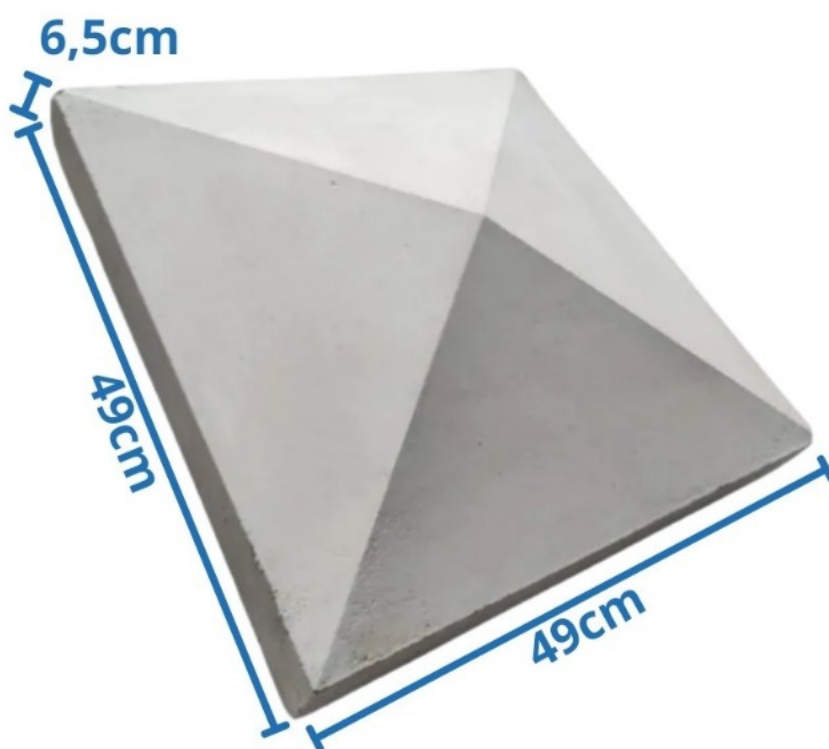

PRODUTOS DIVERSOS / CAPAS PARA MURO