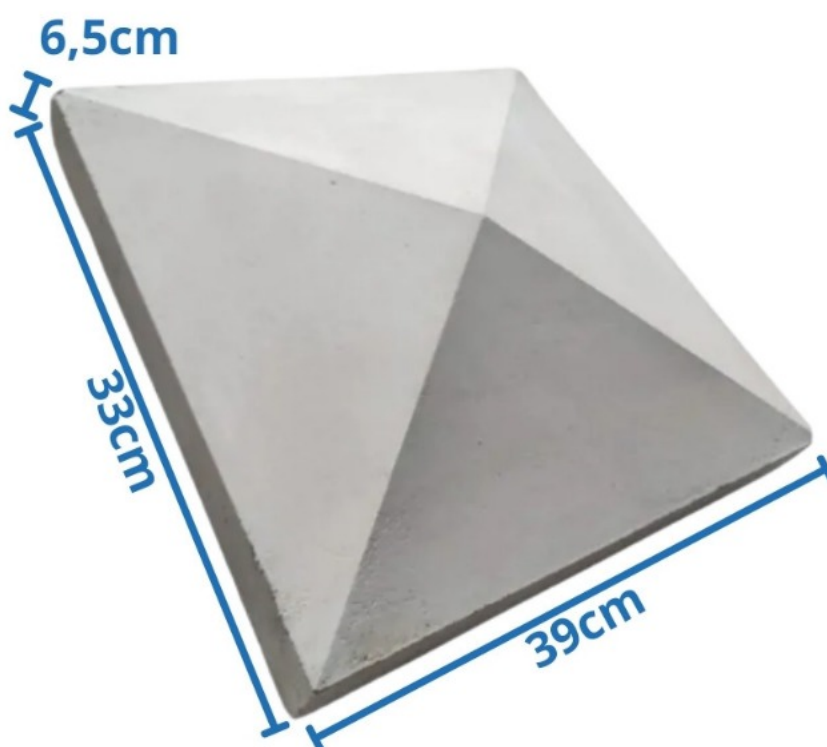

Lajomar

PRODUTOS DIVERSOS / CAPAS PARA MURO

PINGADEIRA CASINHA
DIMENSÕES: 26 X 75 X 4 CM
PESO POR PEÇA: 14 KG
COR: CINZA
MATERIAL: CONCRETO

Lajomar

PRODUTOS DIVERSOS / CAPAS PARA MURO

PINGADEIRA CASINHA
DIMENSÕES: 19 X 80 X 4 CM
PESO POR PEÇA: 14 KG
COR: CINZA
MATERIAL: CONCRETO

Lajomar

PRODUTOS DIVERSOS / CAPAS PARA MURO

PINGADEIRA CASINHA
DIMENSÕES: 23 X 80 X 4 CM
PESO POR PEÇA: 14 KG
COR: CINZA
MATERIAL: CONCRETO

Lajomar

PRODUTOS DIVERSOS / CAPAS PARA MURO

PINGADEIRA RETA
DIMENSÕES: 26 X 75 X 4 CM
PESO POR PEÇA: 14 KG
COR: CINZA
MATERIAL: CONCRETO

PRODUTOS DIVERSOS / CAPAS PARA MURO

CAPA DE PILAR P/ MURO
DIMENSÕES: 49X 49X 6,5 CM
PESO POR PEÇA: 20 KG
COR: CINZA
MATERIAL: CONCRETO

PRODUTOS DIVERSOS / CAPAS PARA MURO

CAPA DE PILAR P/ MURO
DIMENSÕES: 30X 30X 6,5 CM
PESO POR PEÇA: 7 KG
COR: CINZA
MATERIAL: CONCRETO

PRODUTOS DIVERSOS / CAPAS PARA MURO

CAPA DE PILAR P/ MURO
DIMENSÕES: 39X 39X 6,5 CM
PESO POR PEÇA: 16 KG
COR: CINZA
MATERIAL: CONCRETO