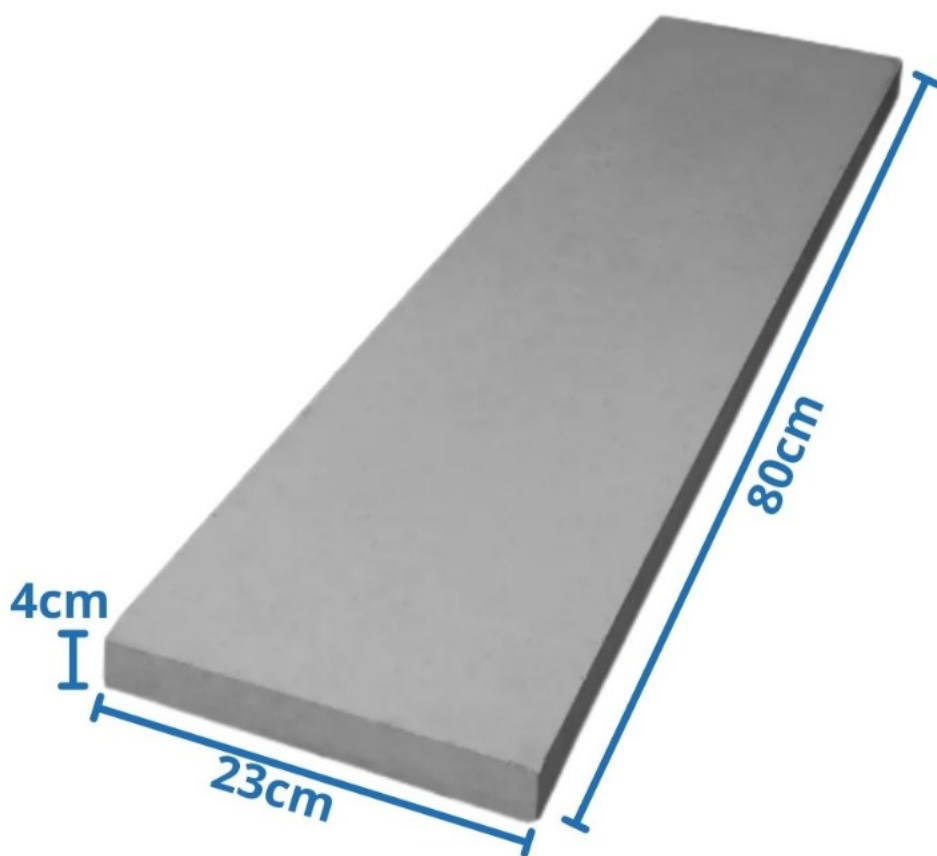

Lajomar

PRODUTOS DIVERSOS / CAPAS PARA MURO