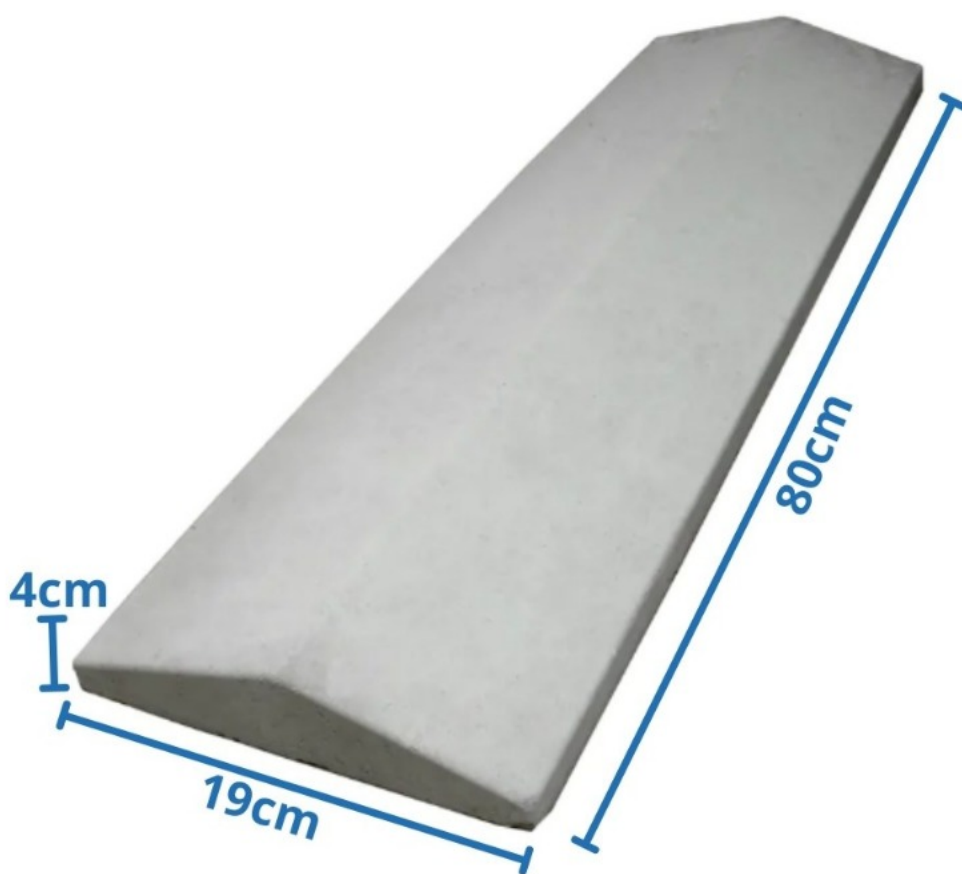

Lajomar

PRODUTOS DIVERSOS / CAPAS PARA MURO